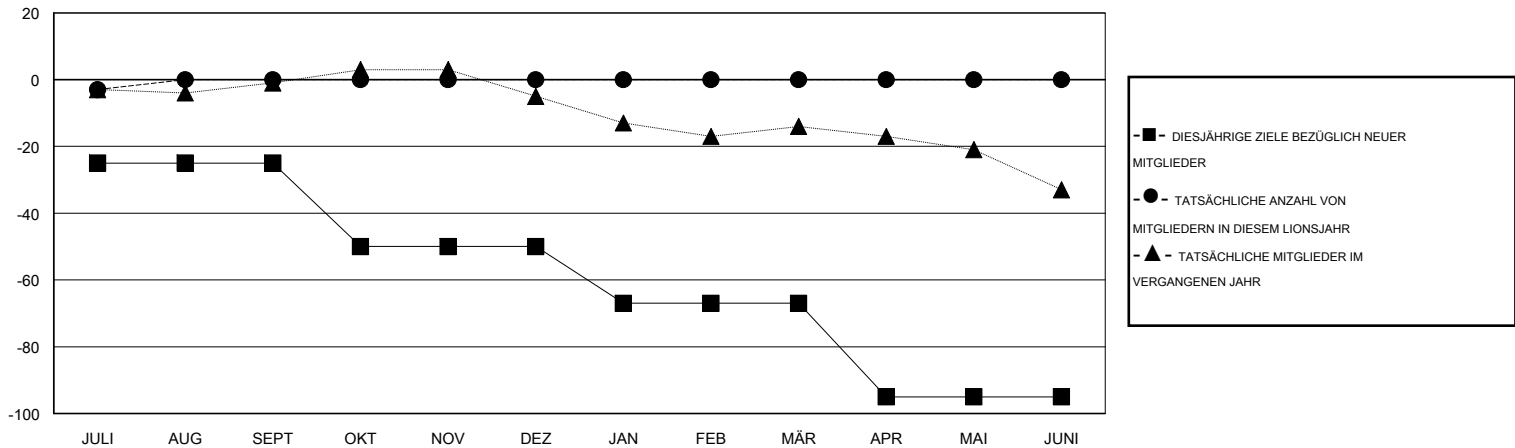

MONTHLY MEMBERSHIP PROGRESS REPORT

District 1110S

Results as of: 7/31/2016

GMT: Carl Robert Rettby

STANDORT GERMANY

GMT KONST. GEB.: 4

Clubs					Pro Mitglied				
ERGEBNISSE FÜR 2016-2017					ERGEBNISSE FÜR 2016-2017				
QUARTAL	ZIEL NEUE CLUBS	NEUE CLUBS	AUFGELOSTE CLUBS	NETTO-GEWINN/-VERLUST	QUARTAL	ZIEL NEUE MITGLIEDER	HINZUGEFÜGTE GRÜNDUNGS- UND NEUE MITGLIEDER	AUSGESCHIEDENE MITGLIEDER	NETTO-GEWINN/-VERLUST
JULI/AUG/SEPT	0	0	0	0	JULI/AUG/SEPT	-25	9	12	-3
OKT/NOV/DEZ	0	0	0	0	OKT/NOV/DEZ	-25	0	0	0
JAN/FEB/MÄR	0	0	0	0	JAN/FEB/MÄR	-17	0	0	0
APR/MAI/JUNI	0	0	0	0	APR/MAI/JUNI	-28	0	0	0

ZIELE UND TATSÄCHLICHE NEUE CLUBS KUMULATIV

ZIELE UND TATSÄCHLICHE MITGLIEDER KUMULATIV

ABGEMELDETE CLUBS: 0	7 VON 78 CLUBS HABEN 1 ODER MEHR NEUE MITGLIEDER AUFGENOMMEN	GESCHLECHTERVERTEILUNG
		MANN 1,644 (85.67%)
		FRAU 275 (14.33%)
AUSGETRETENE MITGLIEDER	KLICKEN SIE HIER FÜR ANGABEN ZUM ZUSTAND DES CLUBS	FAMILIENMITGLIEDER 12
VERSTORBEN 0		HAUSHALTSVORSTAND 6
CLUB AUFGELOST 0		NICHT-FAMILIENVORSTAND 6
ANDERE 12		
GESAMT 12		