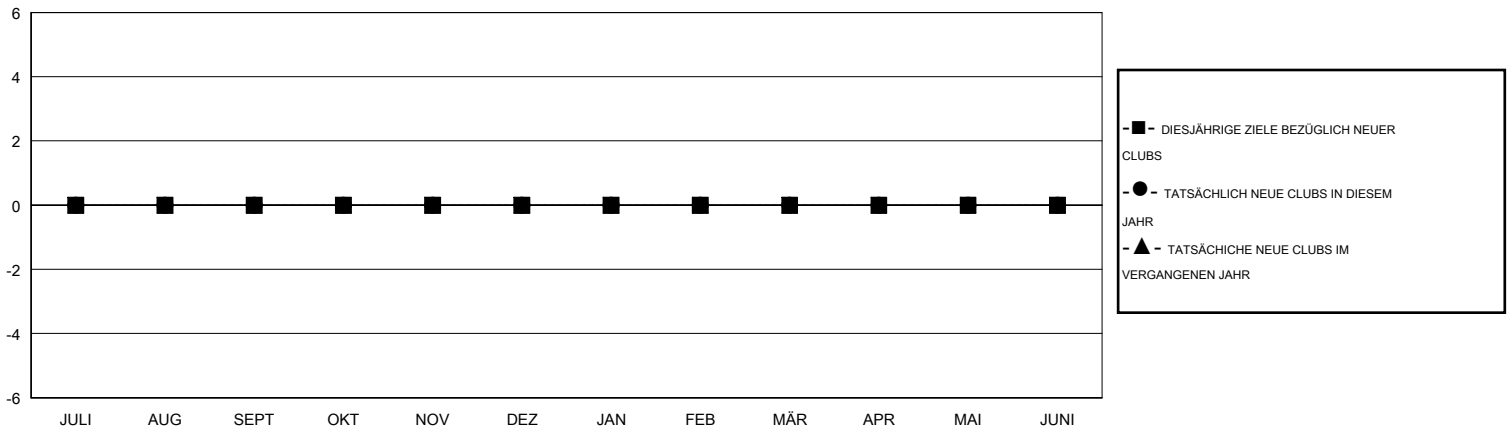

MONTHLY MEMBERSHIP PROGRESS REPORT

District 1110S

Results as of: 7/31/2016

GMT: Carl Robert Rettby

STANDORT GERMANY

GMT KONST. GEB.: 4

Clubs					Pro Mitglied				
ERGEBNISSE FÜR 2016-2017					ERGEBNISSE FÜR 2016-2017				
QUARTAL	ZIEL NEUE CLUBS	NEUE CLUBS	AUFGELOSTE CLUBS	NETTO-GEWINN/-VERLUST	QUARTAL	ZIEL NEUE MITGLIEDER	HINZUGEFÜGTE GRÜNDUNGS- UND NEUE MITGLIEDER	AUSGESCHIEDENE MITGLIEDER	NETTO-GEWINN/-VERLUST
JULI/AUG/SEPT	0	0	0	0	JULI/AUG/SEPT	-25	9	12	-3
OKT/NOV/DEZ	0	0	0	0	OKT/NOV/DEZ	-25	0	0	0
JAN/FEB/MÄR	0	0	0	0	JAN/FEB/MÄR	-17	0	0	0
APR/MAI/JUNI	0	0	0	0	APR/MAI/JUNI	-28	0	0	0

ZIELE UND TATSÄCHLICHE NEUE CLUBS KUMULATIV

ZIELE UND TATSÄCHLICHE MITGLIEDER KUMULATIV

ABGEMELDETE CLUBS: 0	7 VON 78 CLUBS HABEN 1 ODER MEHR NEUE MITGLIEDER AUFGENOMMEN	GESCHLECHTERVERTEILUNG
		MANN 1,644 (85.67%)
		FRAU 275 (14.33%)
AUSGETRETENE MITGLIEDER	KLICKEN SIE HIER FÜR ANGABEN ZUM ZUSTAND DES CLUBS	FAMILIENMITGLIEDER 12
VERSTORBEN 0		HAUSHALTSVORSTAND 6
CLUB AUFGELOST 0		NICHT-FAMILIENVORSTAND 6
ANDERE 12		
GESAMT 12		